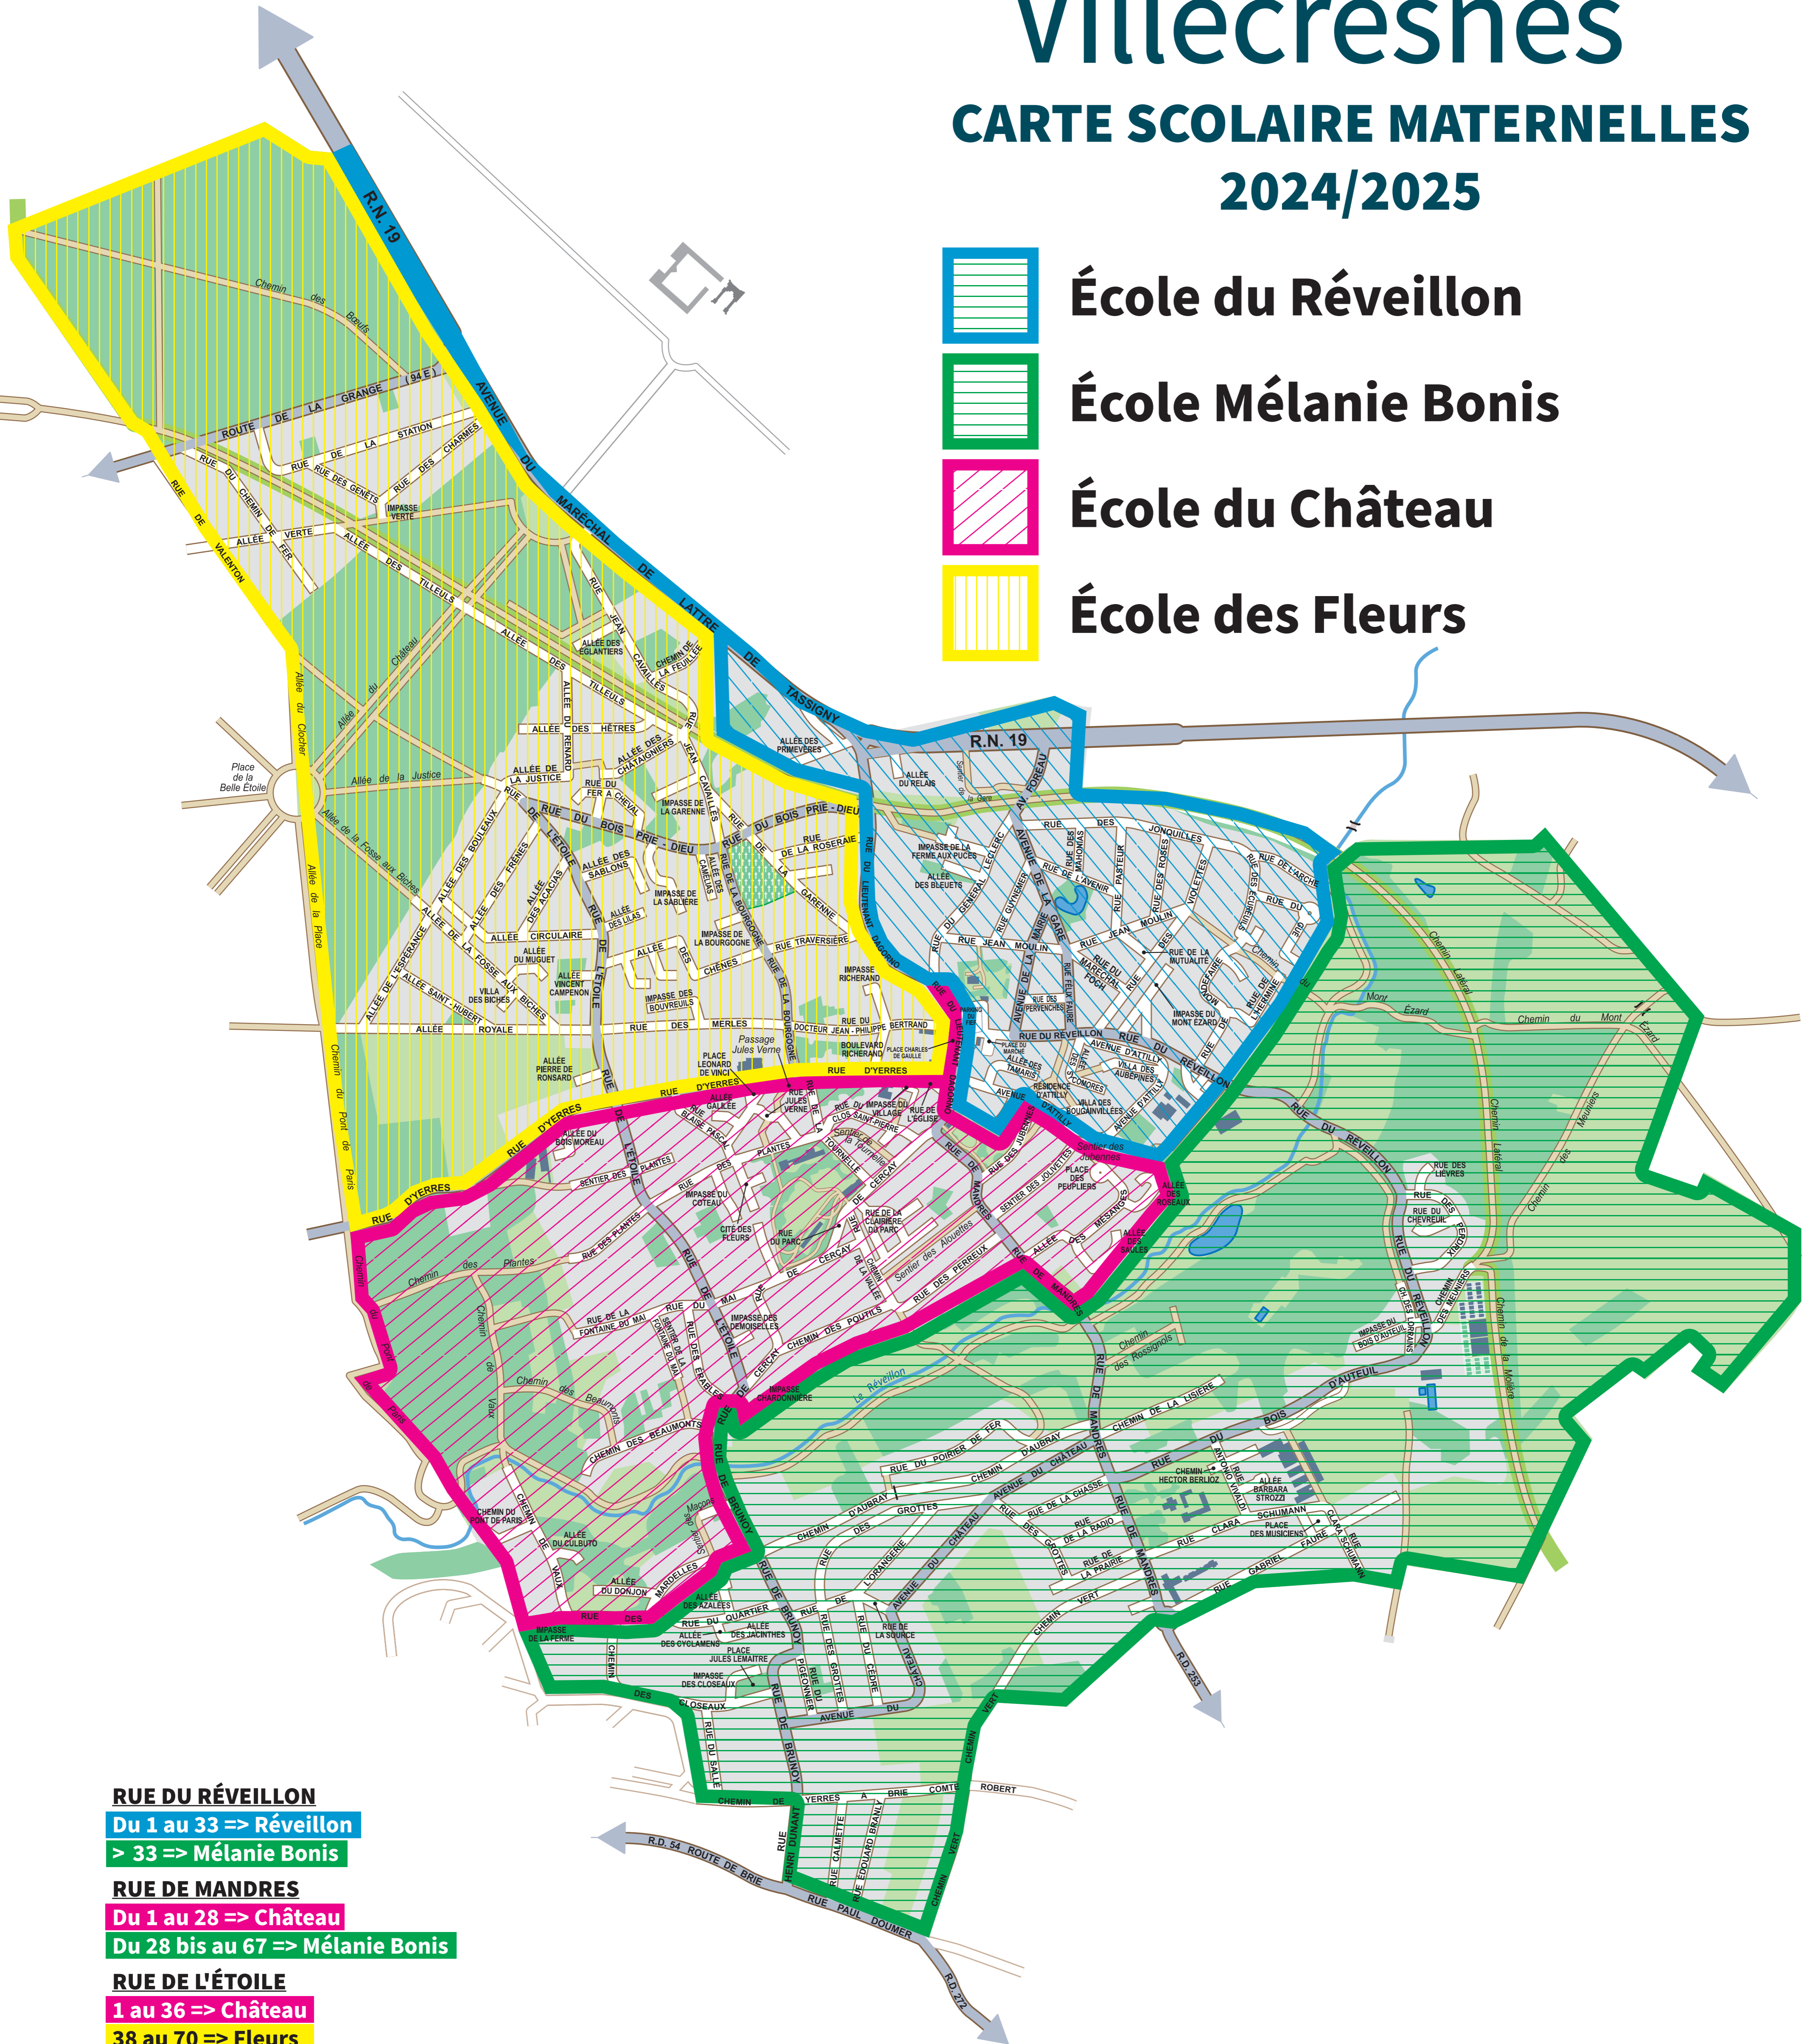

# Villecresnes

## CARTE SCOLAIRE MATERNELLES 2024/2025

-  École du Réveillon
-  École Mélanie Bonis
-  École du Château
-  École des Fleurs

**RUE DU RÉVEILLON**  
Du 1 au 33 => Réveillon  
> 33 => Mélanie Bonis

**RUE DE MANDRES**  
Du 1 au 28 => Château  
Du 28 bis au 67 => Mélanie Bonis

**RUE DE L'ÉTOILE**  
1 au 36 => Château  
38 au 70 => Fleurs

**RUE DU L<sup>r</sup> DAGORNO**  
1 au 61 => Réveillon  
62 au 88 => Château